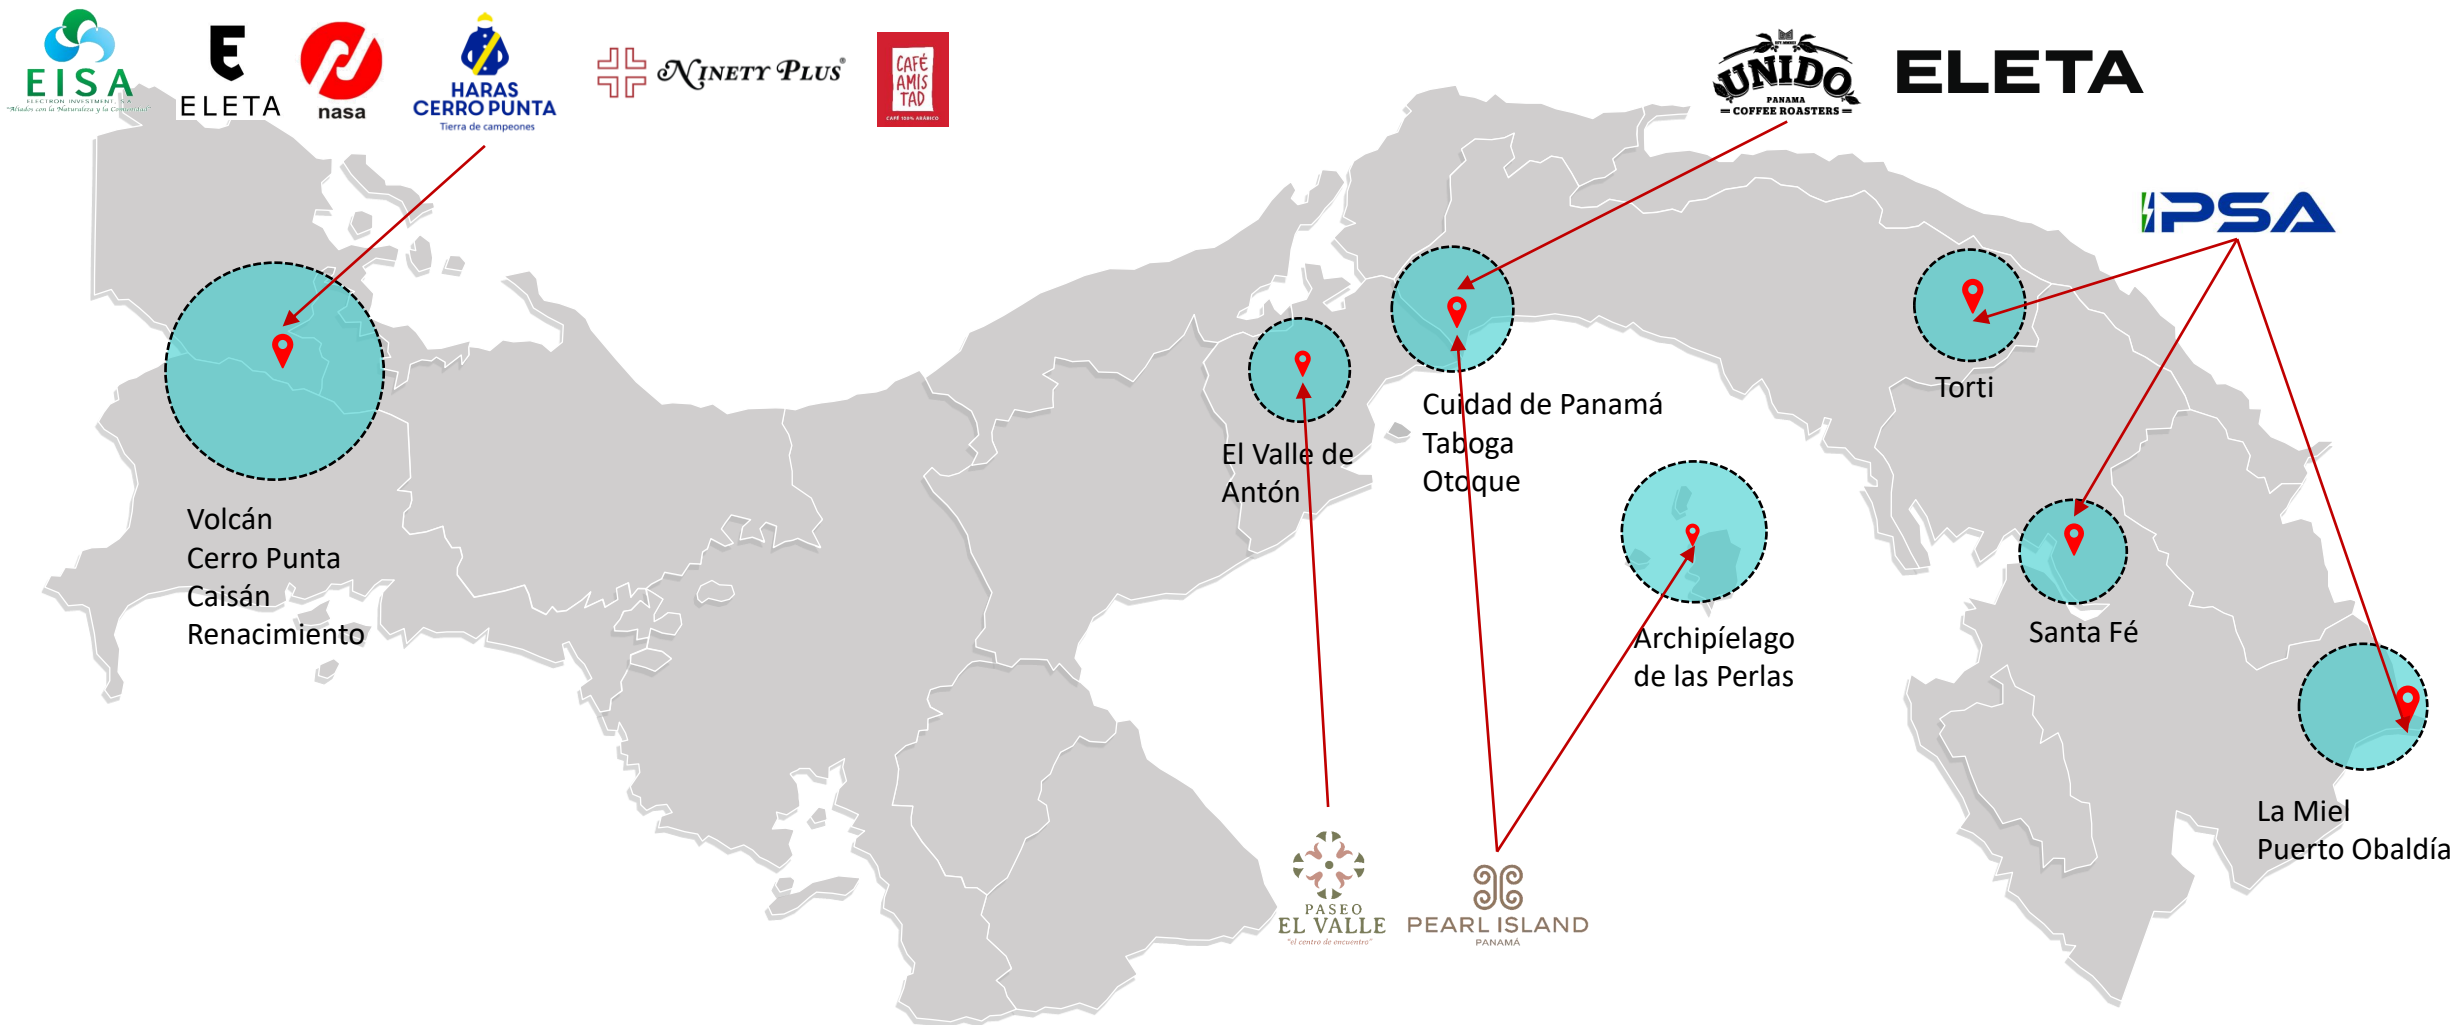

ELETA Contigo: Iniciativa de solidaridad para colaboradores y comunidades en crisis

Fondo común compuesto de aportes de la Fundación Eleta, de accionistas, de las empresas, de contribuciones de colaboradores y apalancar recursos humanos, logísticos, financieros, mediáticos y sociales en todo el país para hacer llegar apoyo humanitario y sanitario a los más necesitados.

Fondo Eleta Contigo

Aportes Empresariales

Fundacion Eleta

Contribuciones de
Colaboradores

Accionistas
Y
Aliados
Estratégicos

Logística

Alimentos

Kits de higiene

ELETA Contigo

250,251
Beneficiados
(al 16 de mayo)

ELETA Contigo

CHIRIQUI

ELETA Contigo

CHIRIQUI

ELETA Contigo

CHIRIQUI